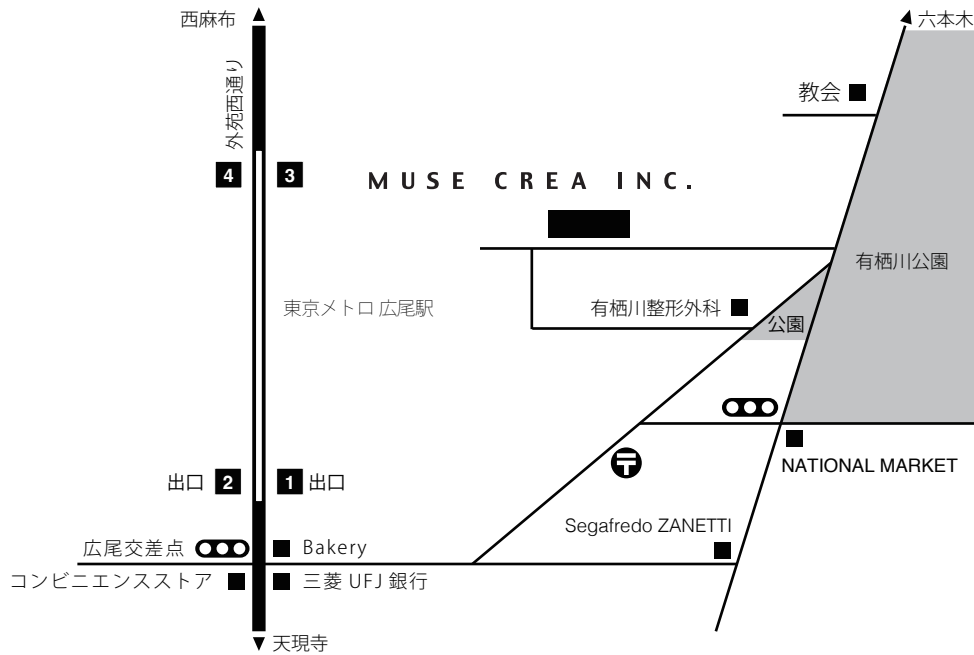

ACCESS MAP

東京メトロ 日比谷線 広尾駅 徒歩 3 分
有栖川整形外科を過ぎ、最初の角を左折し右側 3 軒目の建物です。

お車でお越しの際は事前にご連絡下さい。
満車の場合近隣のコインパーキングをご利用下さい。

106-0047
東京都港区南麻布5-12-14 伊吹ハウス2 3F
03-5793-5020
www.muse-crea.com

MUSE CREA INC.